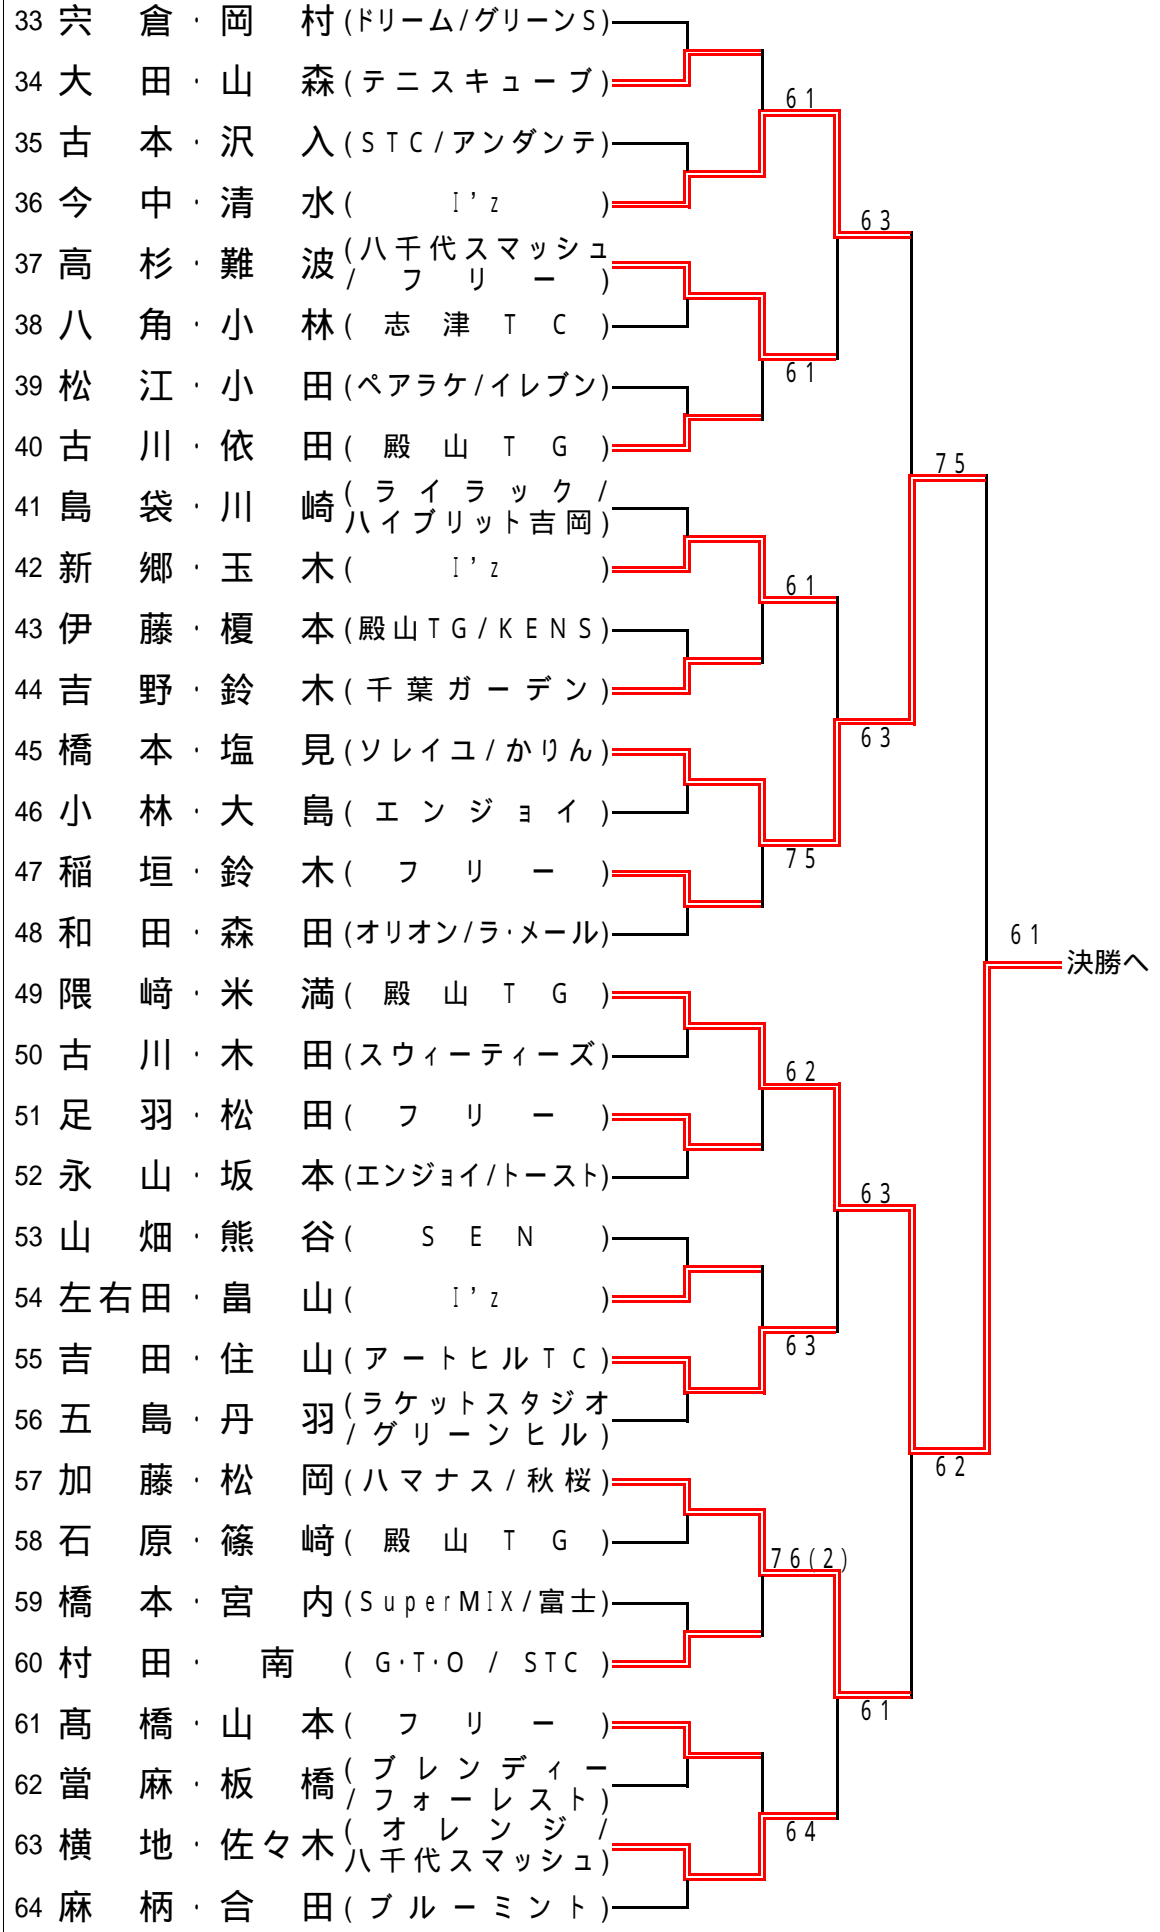

2月15日(火) :

本戦は1Rから3Rまで、コンソレは1Rから2Rまで行います。13:15終了
 の定刻 9:00 33~52(1Rからの方)
 の定刻 9:30 53~64(1Rからの方)

2月16日(水) : 雨天のため2/17へ順延される

本戦・コンソレとも、準々決勝・準決勝・決勝・3位決定戦を行います。
 9:00 該当する全チーム 2/17朝の雨で11:15開始14:45終了

【予備日】2月17日(木)、18日(金)<これ以上の延期は大会本部が決定致します>

本戦

2/14(月) 集合時刻 印は9:00、 印は9:30です。余裕を持ってお集まり下さい。
 コンソレーション 初戦敗者によるトーナメントのことです。

コンソレ

-----| 1R | 2R | QF | SF | コンソレ -----

2/15(火)

集合時刻 印は9:00、 印は9:30です。余裕を持ってお集まり下さい。
 コンソレーション 初戦敗者によるトーナメントのことです。

コンソレ

1R	2R	QF	SF	コンソレ
----	----	----	----	------