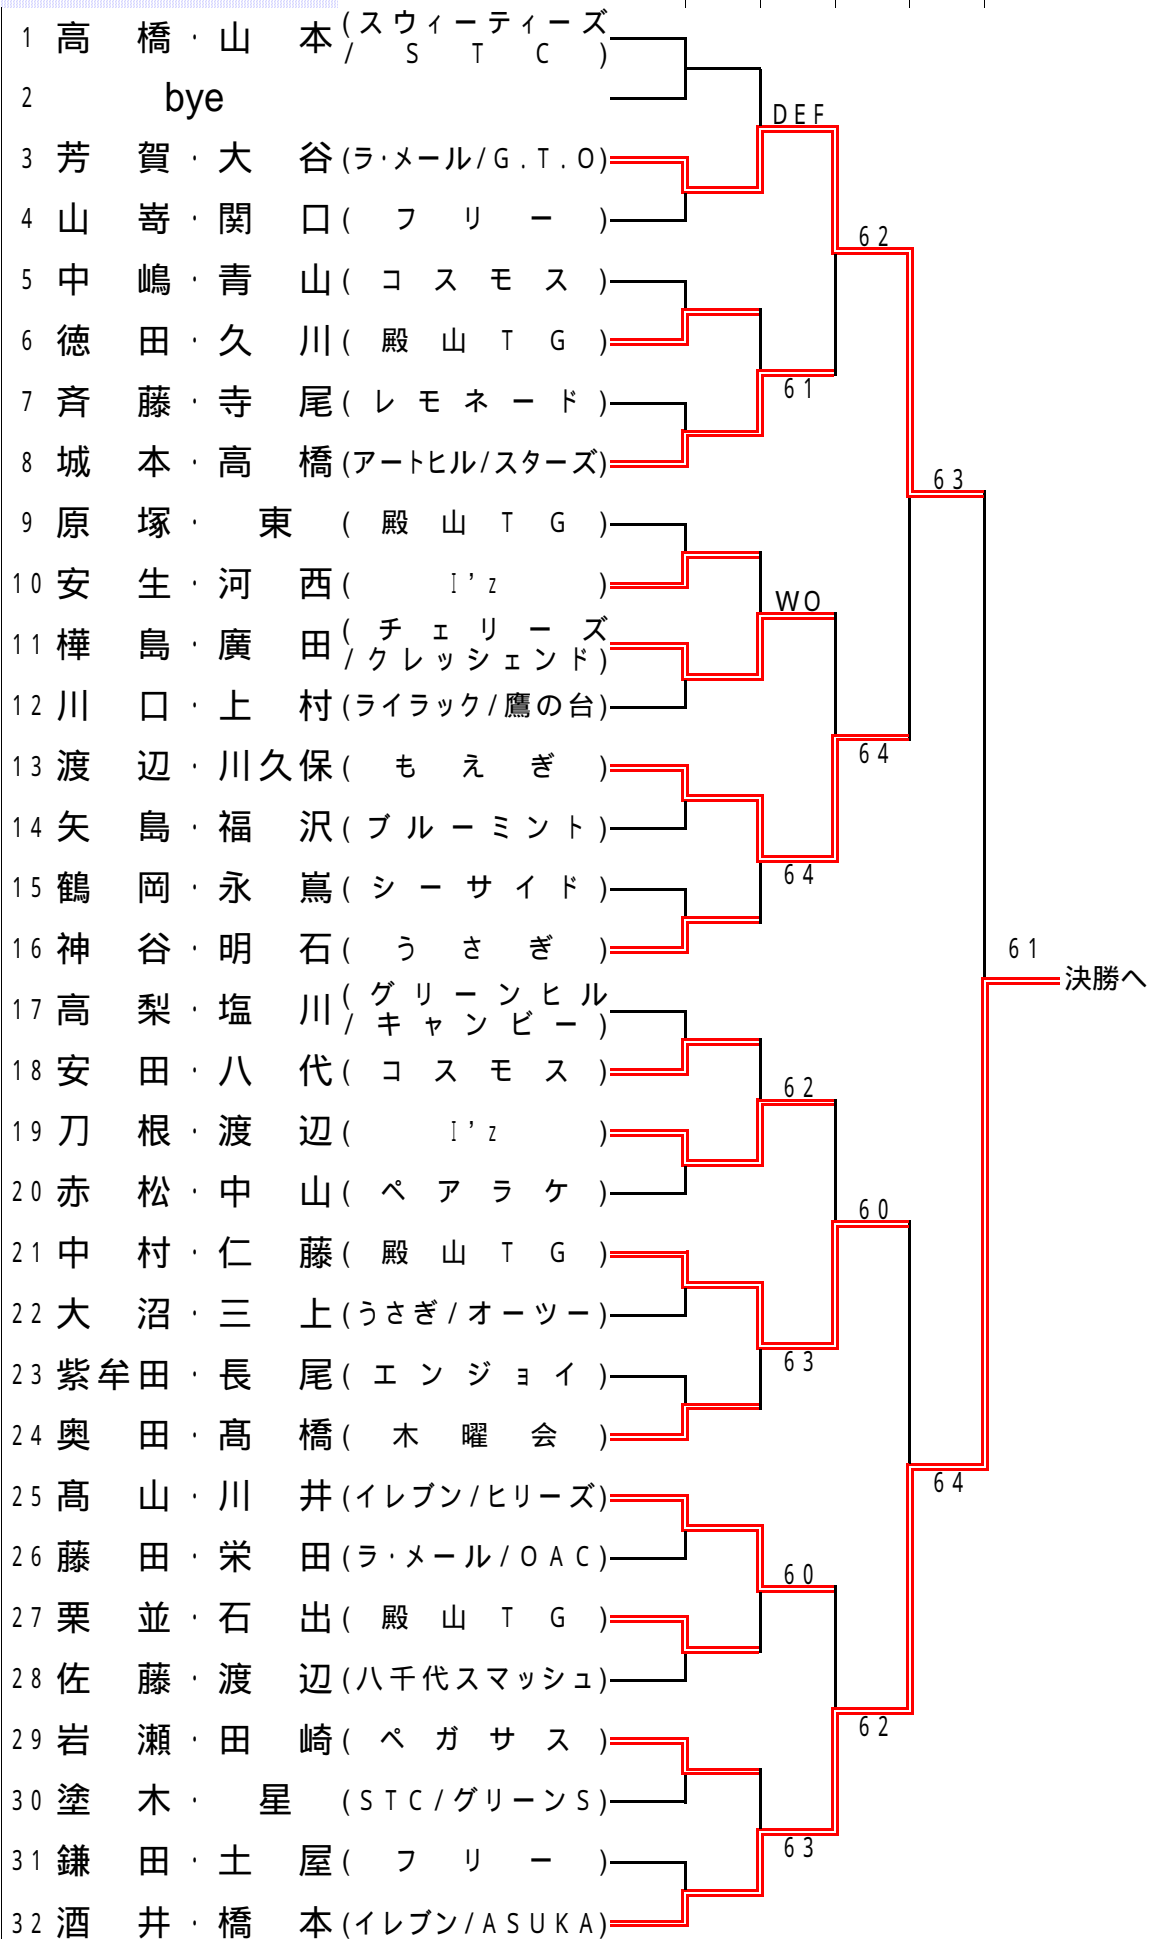

2/14(月) 集合時刻 印は9:00、 印は9:30です。余裕を持ってお集まり下さい。
コンソレーション 初戦敗者によるトーナメントのことです。

コンソレ

-----| 1R | 2R | QF | SF | コンソレ -----