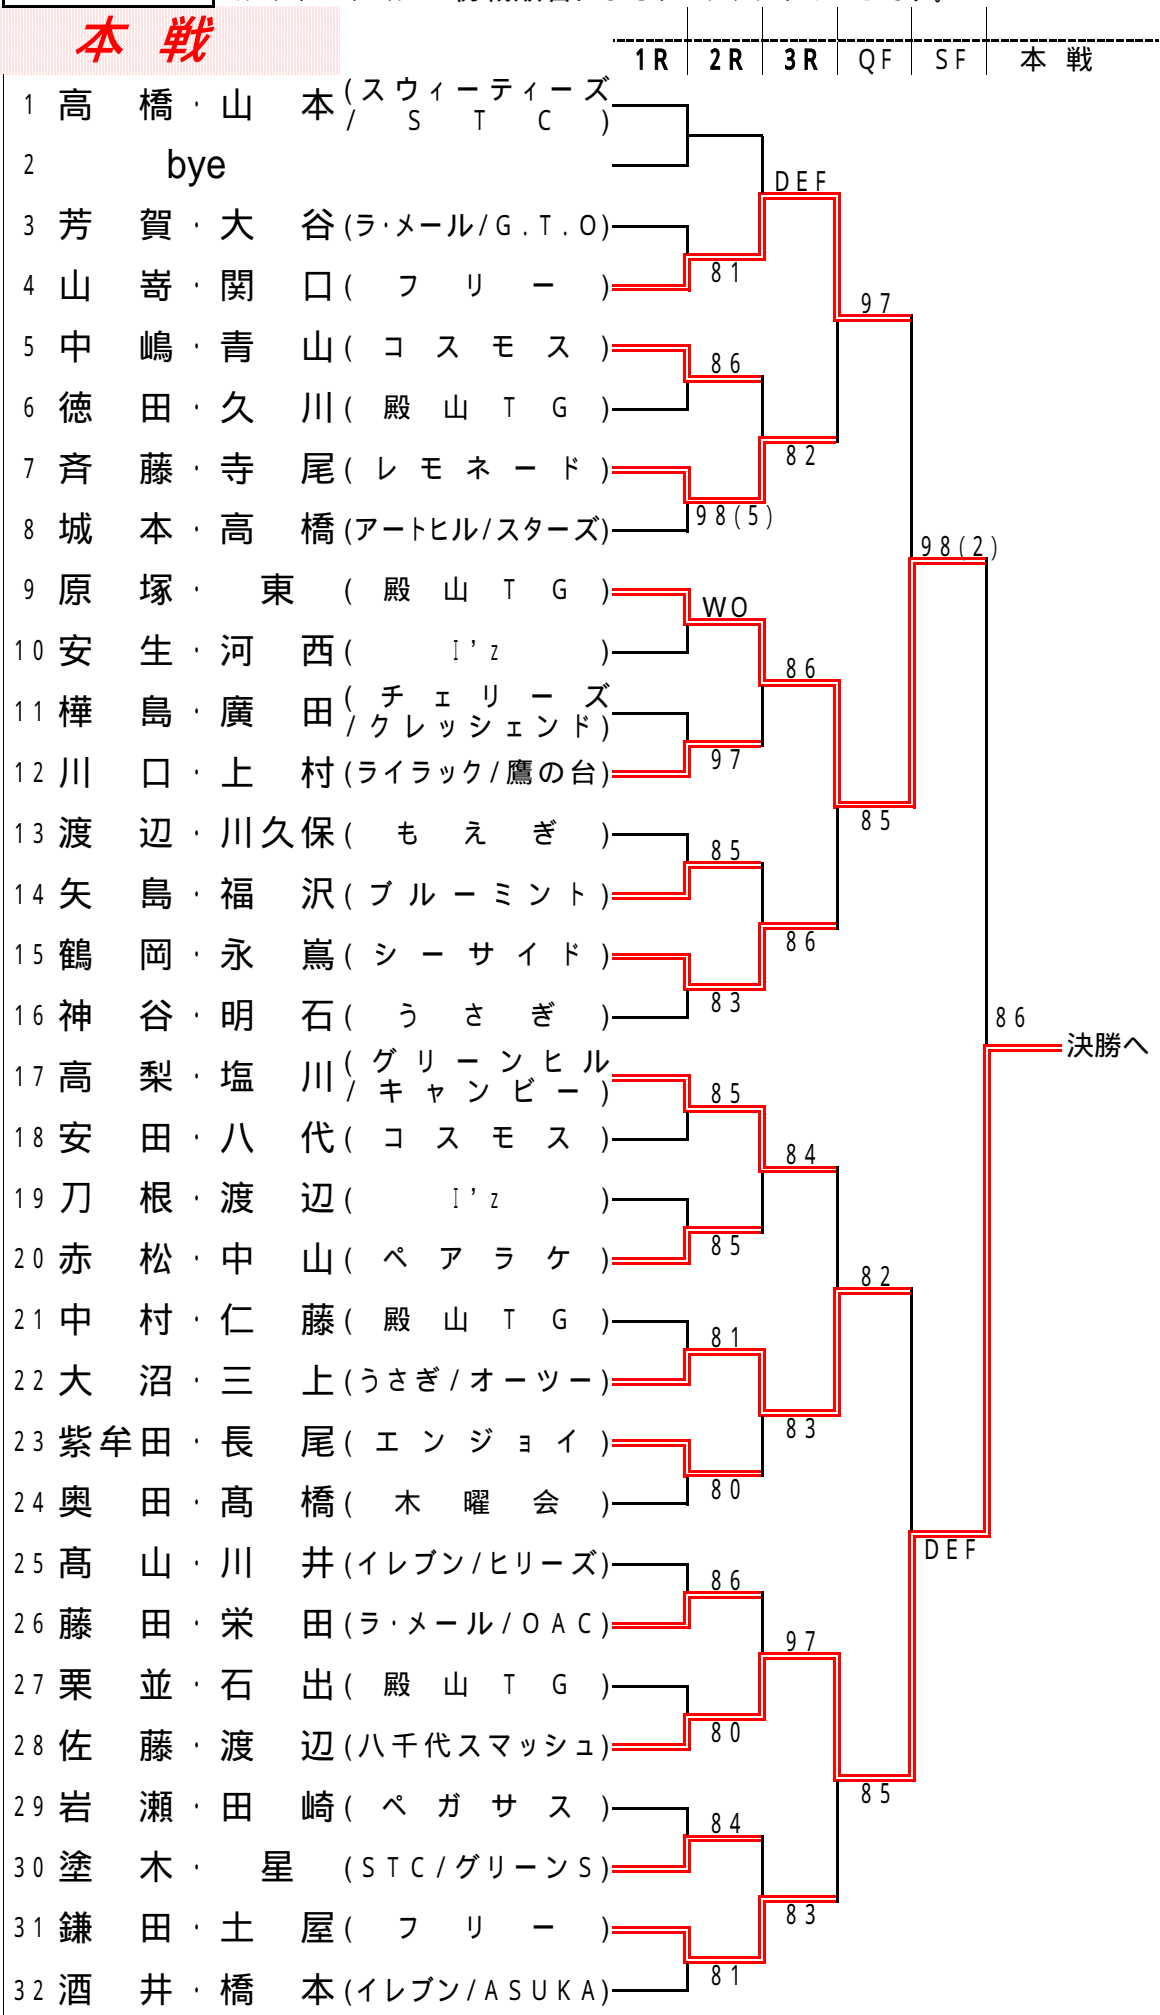

2月15日(火) :

本戦は1Rから3Rまで、コンソレは1Rから2Rまで行います。13:15終了
 の定刻 9:00 33~52(1Rからの方)
 の定刻 9:30 53~64(1Rからの方)

2月16日(水) : 雨天のため2/17へ順延される

本戦・コンソレとも、準々決勝・準決勝・決勝・3位決定戦を行います。
 9:00 該当する全チーム 2/17朝の雨で11:15開始14:45終了

【予備日】2月17日(木)、18日(金)<これ以上の延期は大会本部が決定致します>

3位
決定戦

No 9	原塚	・	東	(殿山T.G)	64	原塚・東
No 59	橋本	・	宮内	(SuperMIX/富士)		

2月17日(水) コンソレーション <ベスト8以降> 2/16雨天のため順延

No 3	芳賀	・	大谷	(ラ・メール/G.T.O)	63	 隈崎・米満 62
No 13	渡辺	・	川久保	(もえぎ)	61	
No 21	中村	・	仁藤	(殿山T.G)	64	
No 32	酒井	・	橋本	(イレブン/ASUKA)	64	
No 36	今中	・	清水	(I'z)	75	
No 45	橋本	・	塩見	(ソレイユ/かりん)	61	
No 49	隈崎	・	米満	(殿山T.G)	61	
No 57	加藤	・	松岡	(ハマナス/秋桜)	62	

3位
決定戦

No 3	芳賀	・	大谷	(ラ・メール/G.T.O)	64	橋本・塩見
No 45	橋本	・	塩見	(ソレイユ/かりん)		

2/14(月)

集合時刻 印は9:00、 印は9:30です。余裕を持ってお集まり下さい。
コンソレーション 初戦敗者によるトーナメントのことです。

本戦

2/15(火)

集合時刻 印は9:00、 印は9:30です。余裕を持ってお集まり下さい。
 コンソレーション 初戦敗者によるトーナメントのことです。