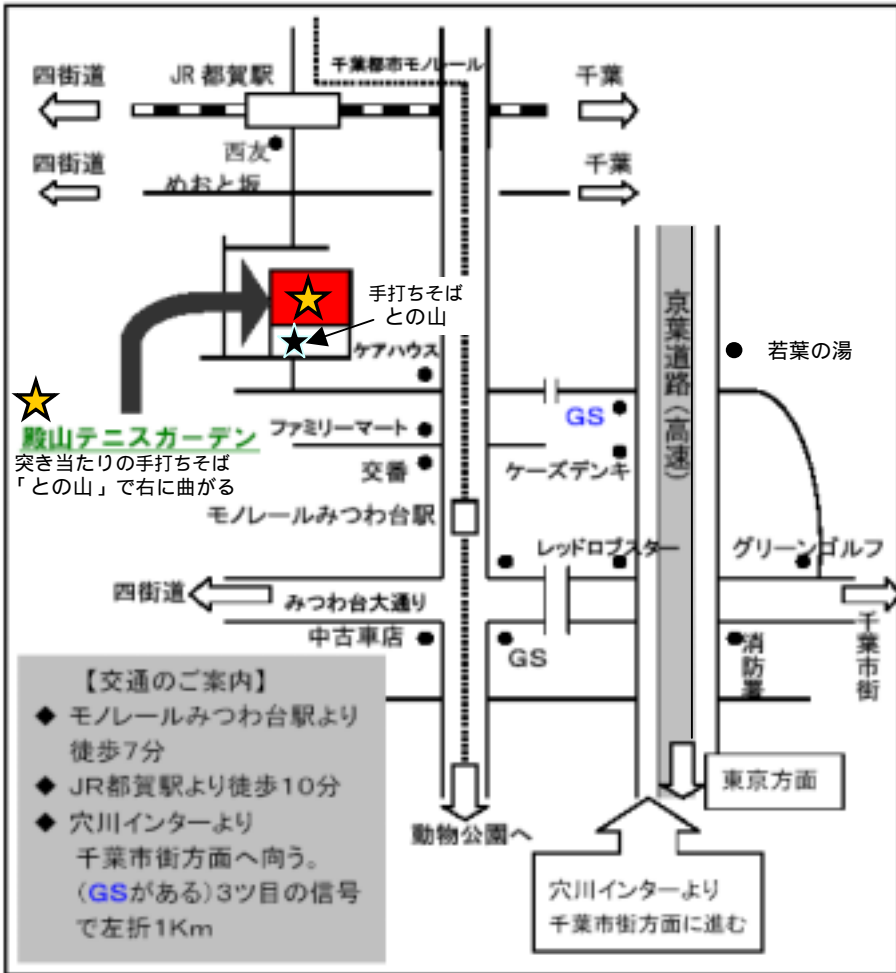

案内図

緑の丘にのびのび7面

殿山テニスガーデン

千葉市若葉区新町9-29-1 TEL043-287-0101

このドローはホームページから取り出すことが出来ます。

ホームページは <http://www.tennis0101.co.jp>