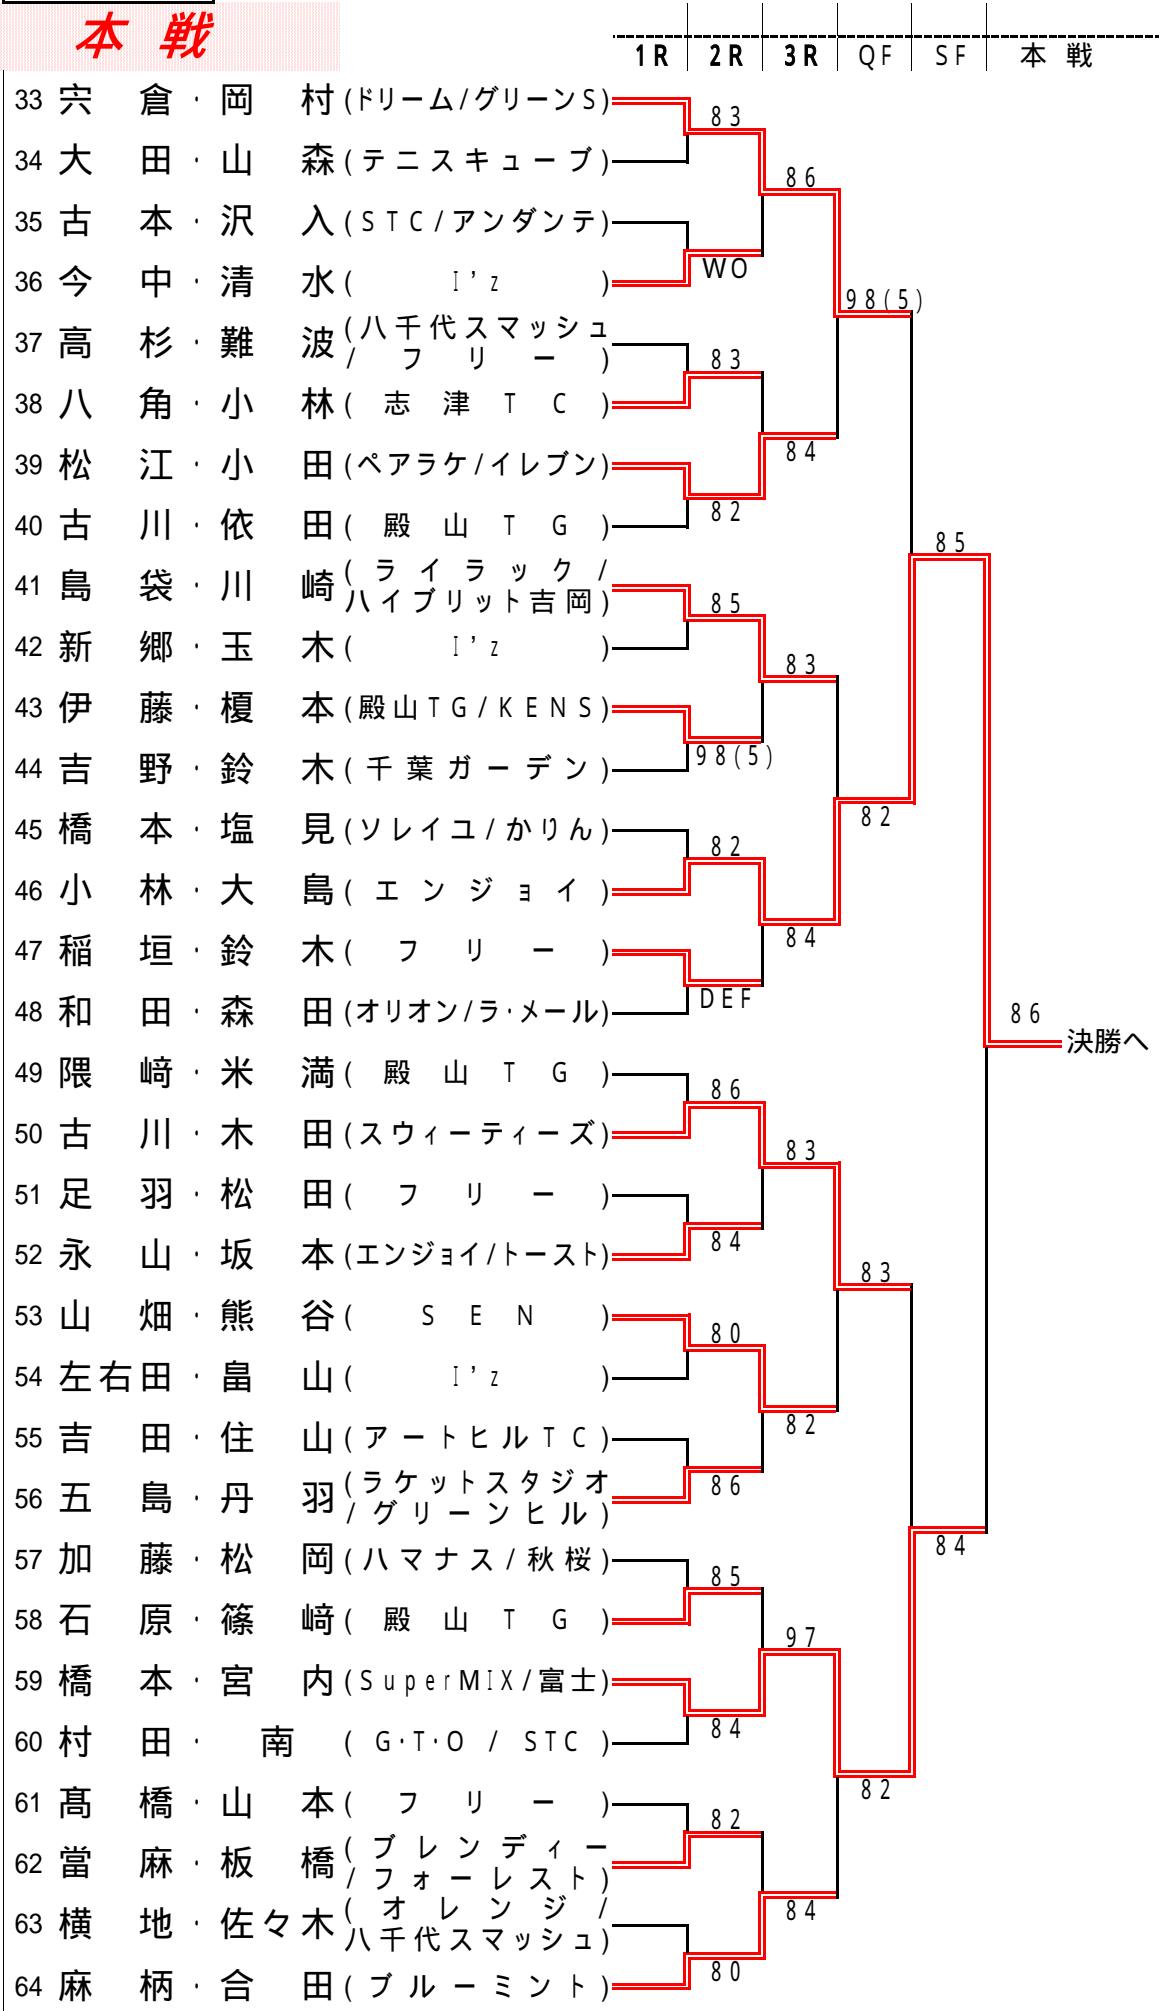

2/15(火)

集合時刻 印は9:00、 印は9:30です。余裕を持ってお集まり下さい。
コンソレーション 初戦敗者によるトーナメントのことです。

本戦