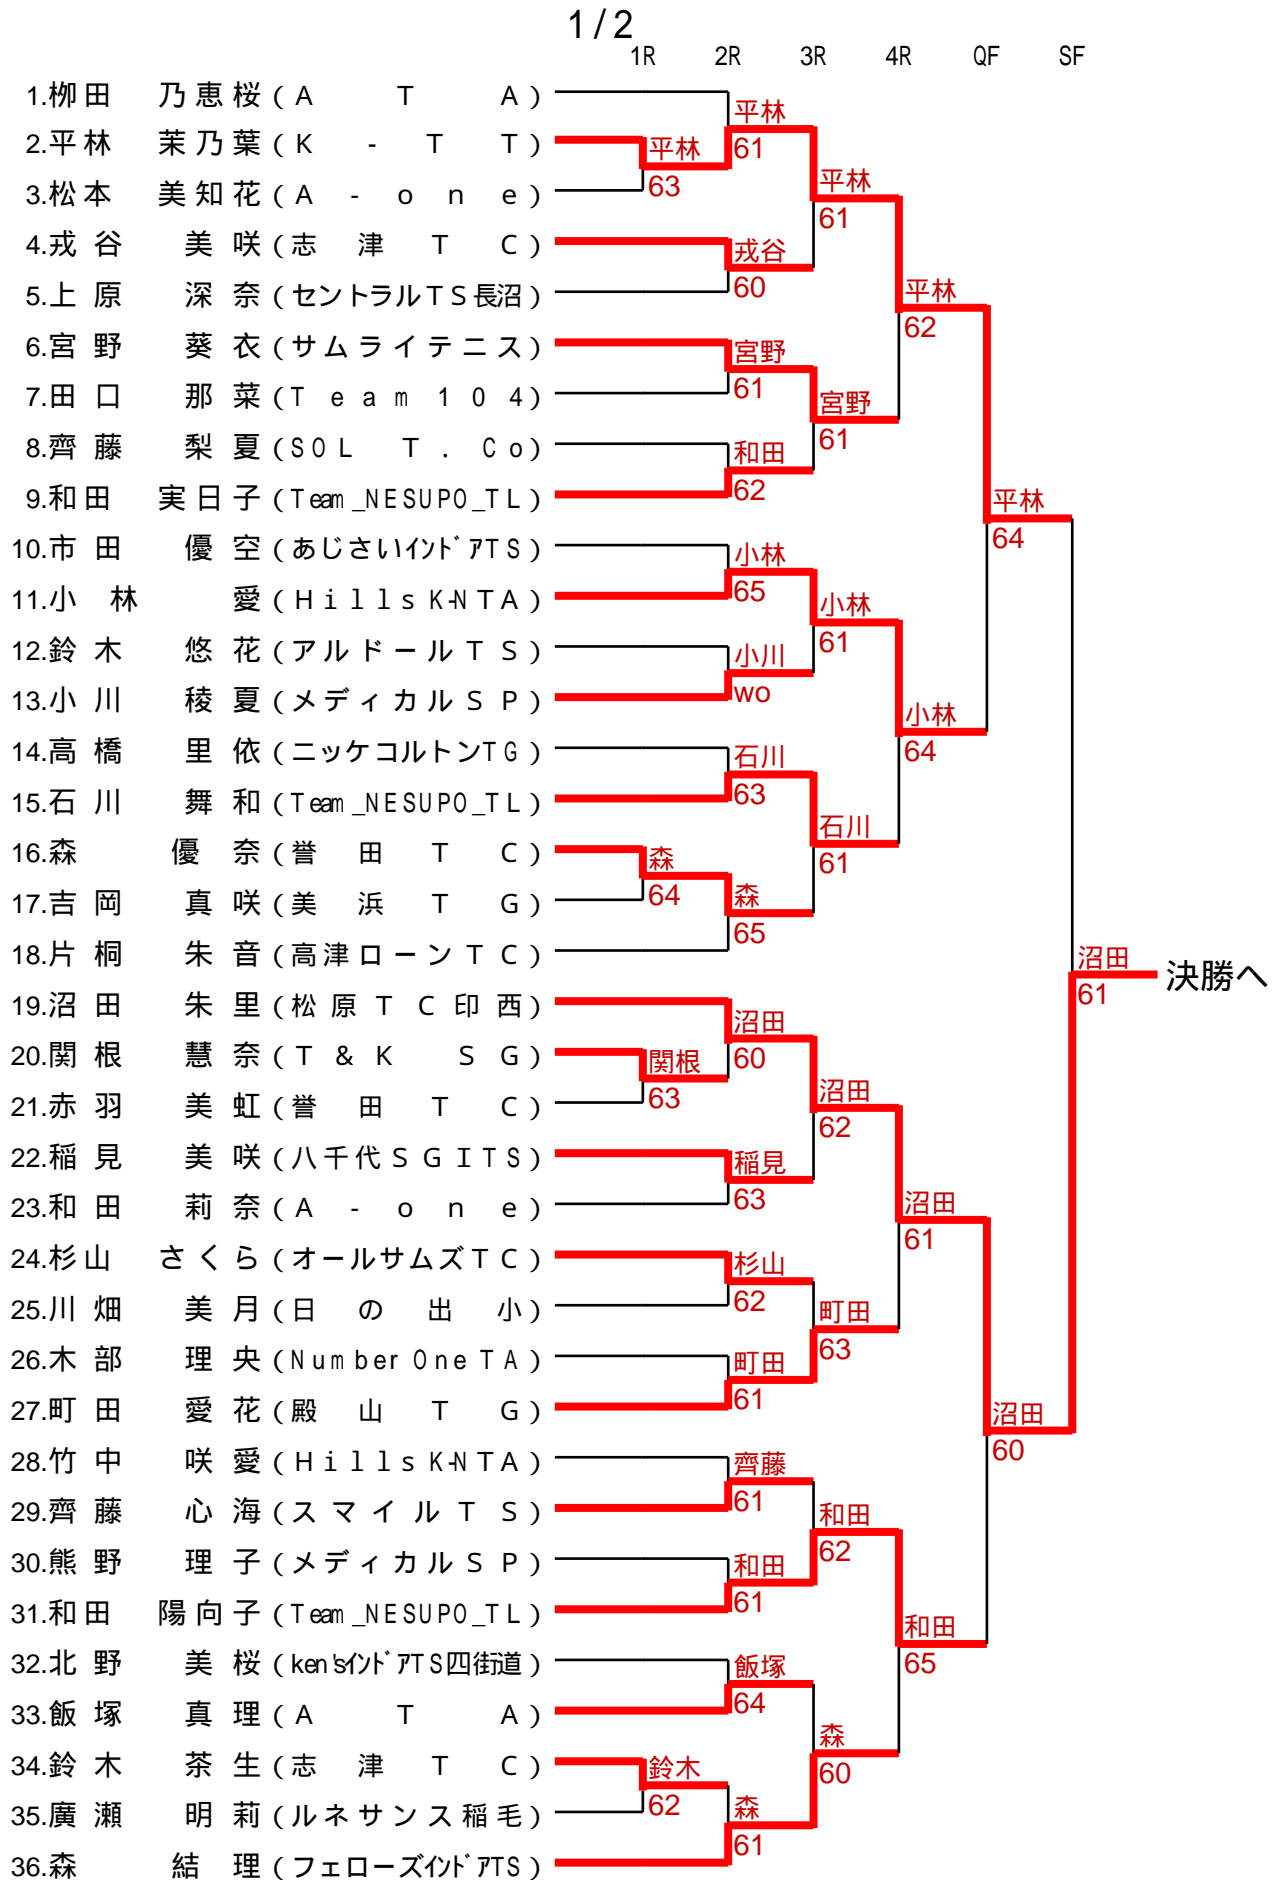

小学生・低学年・女子(A)

決勝戦：19.沼田 朱里 (松原TC印西) 3 - 6 45.山田 夏凜 (Team_NESUPO_TL)
 3位決定戦：2.平林 茉乃葉 (K - T T) 2 - 6 69.小川 知香 (ken's海浜幕張)

小学生・低学年・女子 (B)

		2/2					
		1R	2R	3R	4R	QF	SF
37.	上坂 友菜 (Team 104)						
38.	服部 華奈 (きさらづアウルTC)		服部	62			
39.	伴 伊莉 (ATA)		60		服部		
40.	倉内 咲乃 (高津ローンTC)				63		
41.	小西 美波 (オールサムズTC)			小西		山田	
42.	小堀 美侑 (A-one)				64	60	
43.	中田 結心 (Hills KNTA)		中田	61			
44.	椰野 光 (GODAI船橋)			山田	61		
45.	山田 夏凜 (Team_NESUPO_TL)			61		山田	
46.	川口 菜桜 (アルドールTS)			川口		65	
47.	高橋 茉莉 (花見川ジュニアTC)			61	川口		
48.	加藤 陽菜 (八千代キッズTC)				wo		
49.	清水 真優 (SOLT.Co)			np		請井	
50.	中村 流歌 (メディカルSP)					62	
51.	請井 空 (誉田TC)			請井			
52.	真船 千紘 (AJTA)		富張			61	
53.	富張 乃愛 (八千代SGITS)		63	長谷川			
54.	長谷川 佳香 (美浜TG)			65			
55.	川本 陽和 (TAKE3)					山田	決勝へ
56.	荻原 彩来 (メディカルSP)		高田	65		63	
57.	高田 弥沙 (セントラルTS長沼)		62		照井		
58.	田崎 あづみ (あじさいインドアTS)				61		
59.	照井 結桜 (IHSM松戸)			照井		土橋	
60.	相原 千恵音 (ATA)				62	62	
61.	石川 舞 (誉田TC)		石川	63			
62.	土橋 芙美 (松原TC印西)				土橋		
63.	吉川 あかり (Hills KNTA)			61	60		
64.	齋藤 るりあ (アスリードTA)			荒井		小川	
65.	荒井 香音 (オールサムズTC)			60		63	
66.	川田 涼菜 (Team_NESUPO_TL)				小島		
67.	小島 双葉 (A-one)			60	65		
68.	橋本 杏里 (フリ-)				60	小川	
69.	小川 知香 (ken's海浜幕張)			小川		62	
70.	寺師 美海 (TTC)				61		
71.	有馬 璃音 (KTTC)		有馬			62	
72.	小林 真緒 (志津TC)		wo	60	有馬		