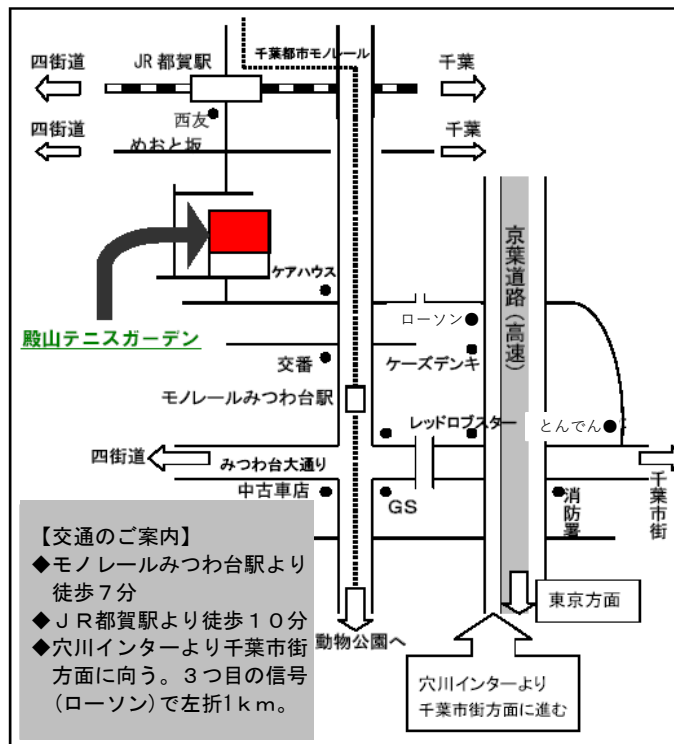

案内図

殿山テニスガーデン

〒264-0037

千葉市若葉区源町839-1

●ご予約・お問い合わせは・・・
TEL:043(287)0101
FAX:043(254)0725

2023年10月
NEW平日午後会員